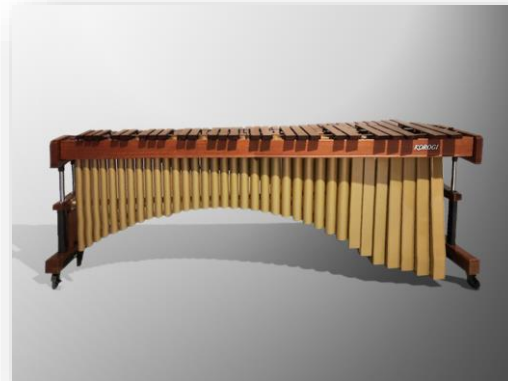

コオロギ：SPN3000CC

5日間

レンタル料

¥85,000

¥0